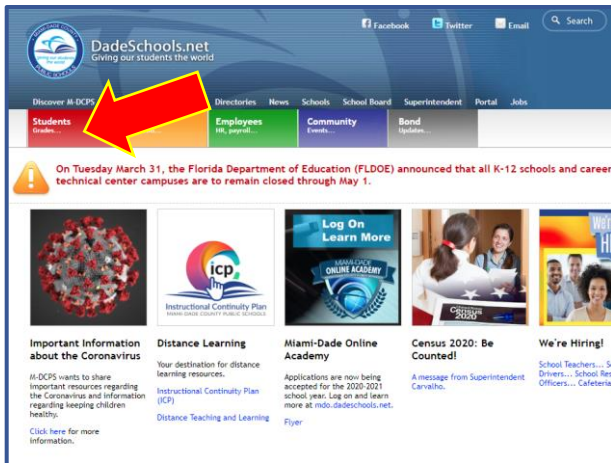

GUÍA PARA NAVEGAR EL PORTAL PARA ESTUDIANTES

Iniciar sesión en el Portal para Estudiantes

1. Acceda a www.dadeschools.net y haga clic en la pestaña Student

2. Haga clic en el botón para iniciar sesión Login to Student Portal

3. Escriba su nombre de usuario (número de ID de estudiante) y contraseña

Dadeschools.net

Remember Username

Login

[Forgot Username/Password?](#) | [Create an Account](#)

Badge Login

GUÍA PARA NAVEGAR EL PORTAL PARA ESTUDIANTES

Navegación de los Recursos del Portal para Estudiantes

Student Portal

Home Student Portal **Apps | Services | Sites** Resources

Welcome to the Student Portal

Family Empowerment Scholarship (Click here for details)
Click here to view the Scholarship District Notification Forms in English, Spanish and Creole.