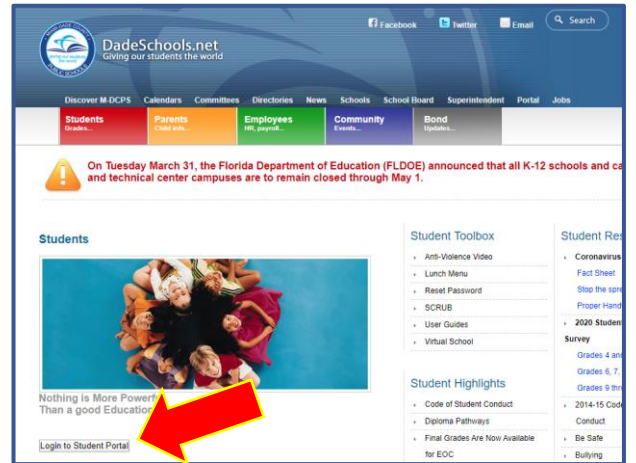

GUÍA PARA NAVEGAR EL PORTAL PARA ESTUDIANTES

Iniciar sesión en el Portal para Estudiantes

1. Acceda a www.dadeschools.net y haga clic en la pestaña Student

2. Haga clic en el botón para iniciar sesión Login to Student Portal

3. Escriba su nombre de usuario (número de ID de estudiante) y contraseña

Dadeschools.net

Remember Username

Login

[Forgot Username/Password?](#) | [Create an Account](#)

Badge Login

GUÍA PARA NAVEGAR EL PORTAL PARA ESTUDIANTES